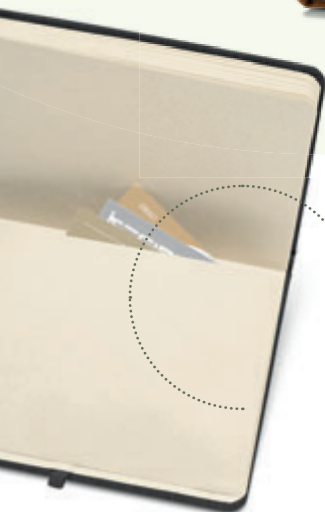

Camila
81168
 .14

NO ESCRITÓRIO

111

103

Papel proveniente de uma gestão florestal sustentável

Com bolso interior

Matisse — 93087

Bloco de notas A5 em pele reciclada com 192 páginas pautadas cor marfim, em papel proveniente de gestão florestal sustentável. Suporte para esferográfica (não incluída), elástico e fita separadora em preto. Contém bolso interior. Fornecido em envelope preto em cartão.