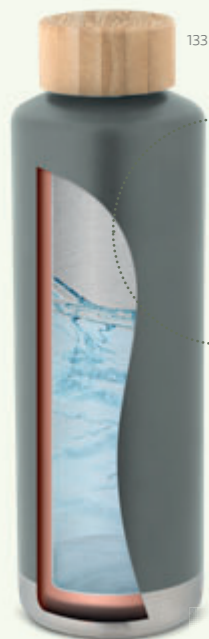

PVP a partir de:
1,79 €

Aço inoxidável e Bambu

Isolamento a vácuo em cobre

A

Norre Bottle — 94662

Garrafa em aço inoxidável com parede dupla isolada a vácuo, parede interna revestida de cobre e tampa em bambu com vedante de silicone para proteção extra. A garrafa tem capacidade até 640 ml e mantém as bebidas quentes por 16 h e frias por 48 h. Esta garrafa tem um revestimento em pó que lhe confere mais durabilidade e resistência. Fornecida em caixa de cartão.