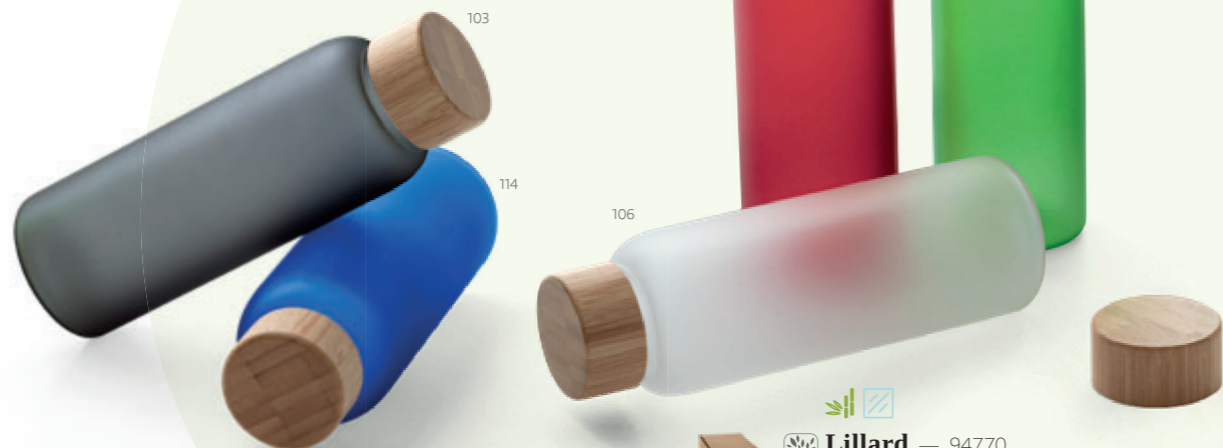

∅ 80 x 106 mm
LAS - 180 x 50 mm

PVP a partir de:
13,54 €

A

B

Vidro borossilicato e Bambu

Lillard — 94770

Garrafa de vidro borossilicato fosco com tampa em bambu e capacidade até 500 ml. Fornecida em caixa de papel kraft.

∅ 65 x 190 mm

SCR - 120 x 120 mm

PVP a partir de:

6,66 €

Dakar — 94699

Garrafa em vidro borossilicato com tampa em bambu e revestimento com bolsa em silicone. Garrafa com capacidade até 600 ml. Fornecida em caixa.